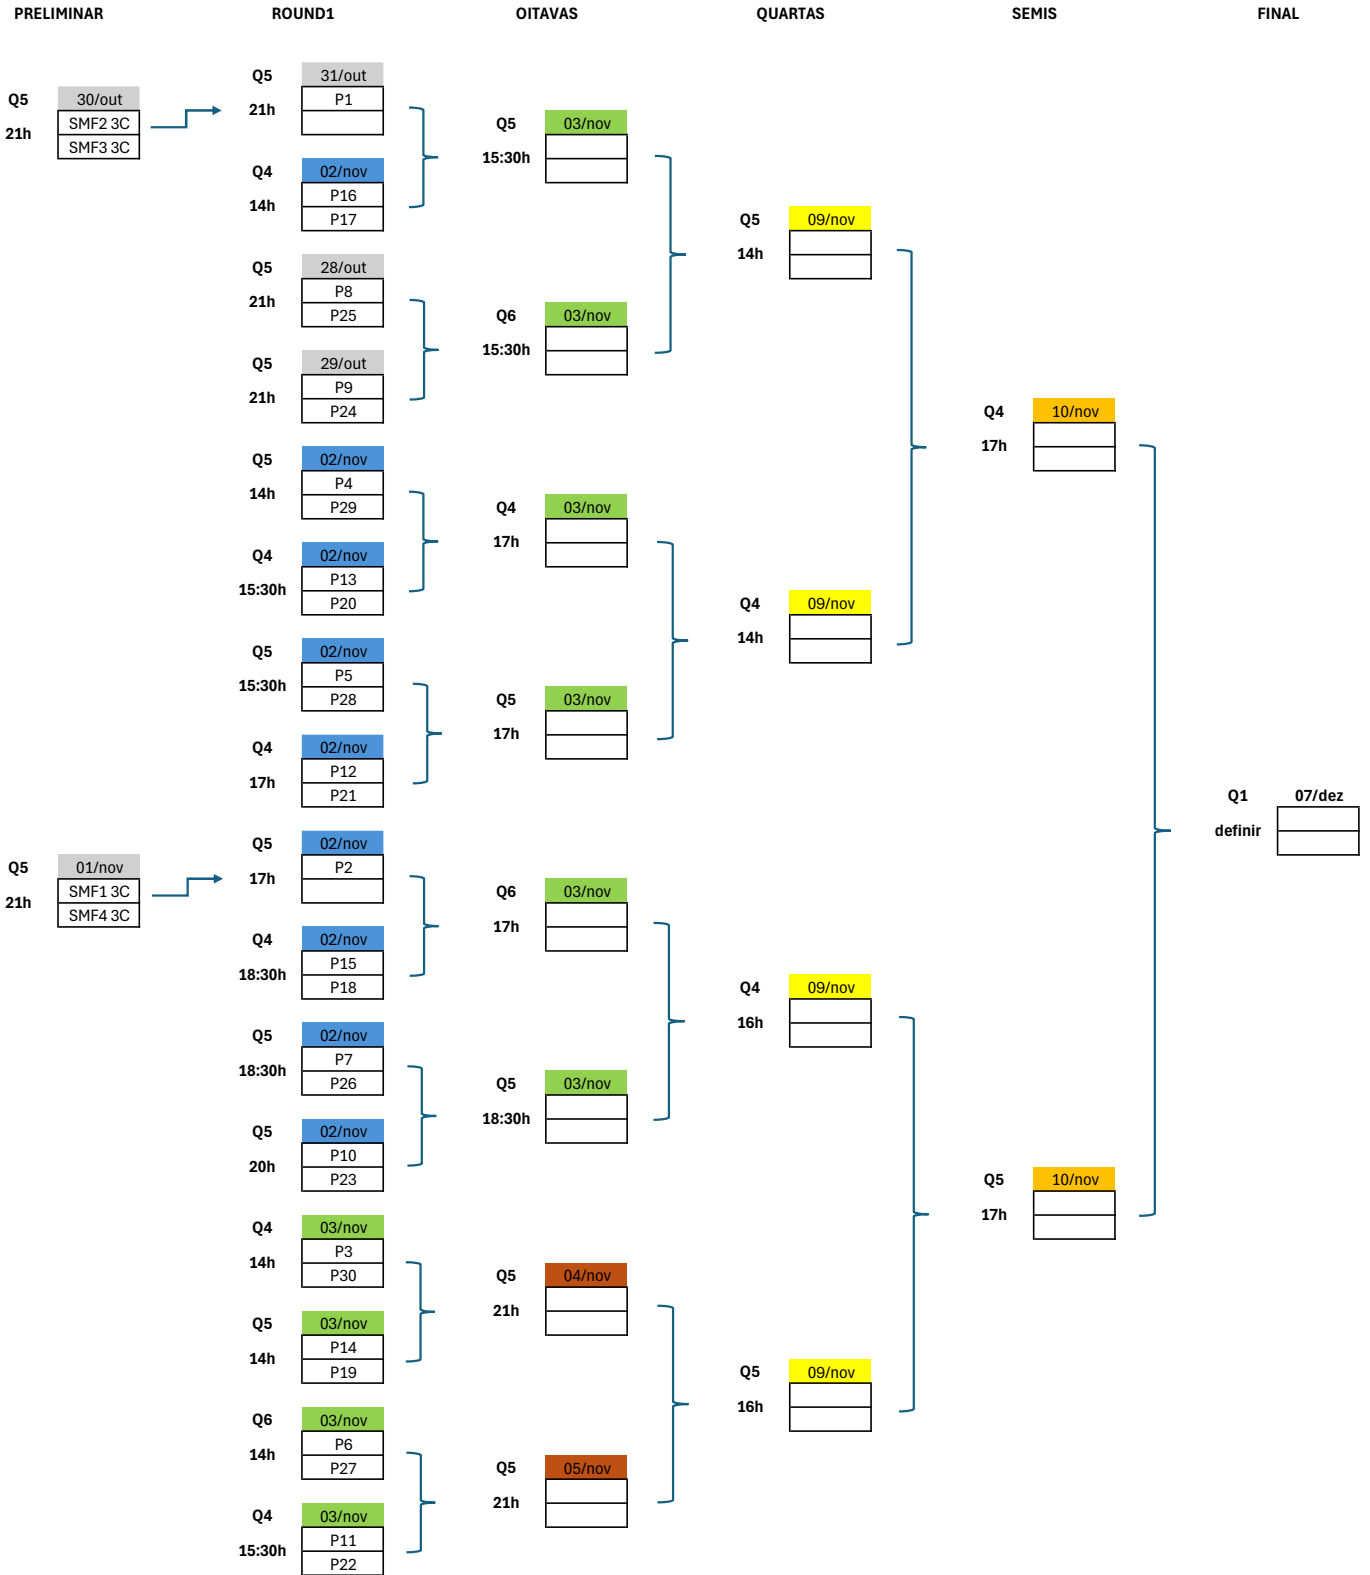

CHAVE BASE 3ª CLASSE - ATÉ 34 JOGADORES

CHAVE BASE 2ª CLASSE - ATÉ 34 JOGADORES

CHAVE BASE 1ª CLASSE - ATÉ 34 JOGADORES