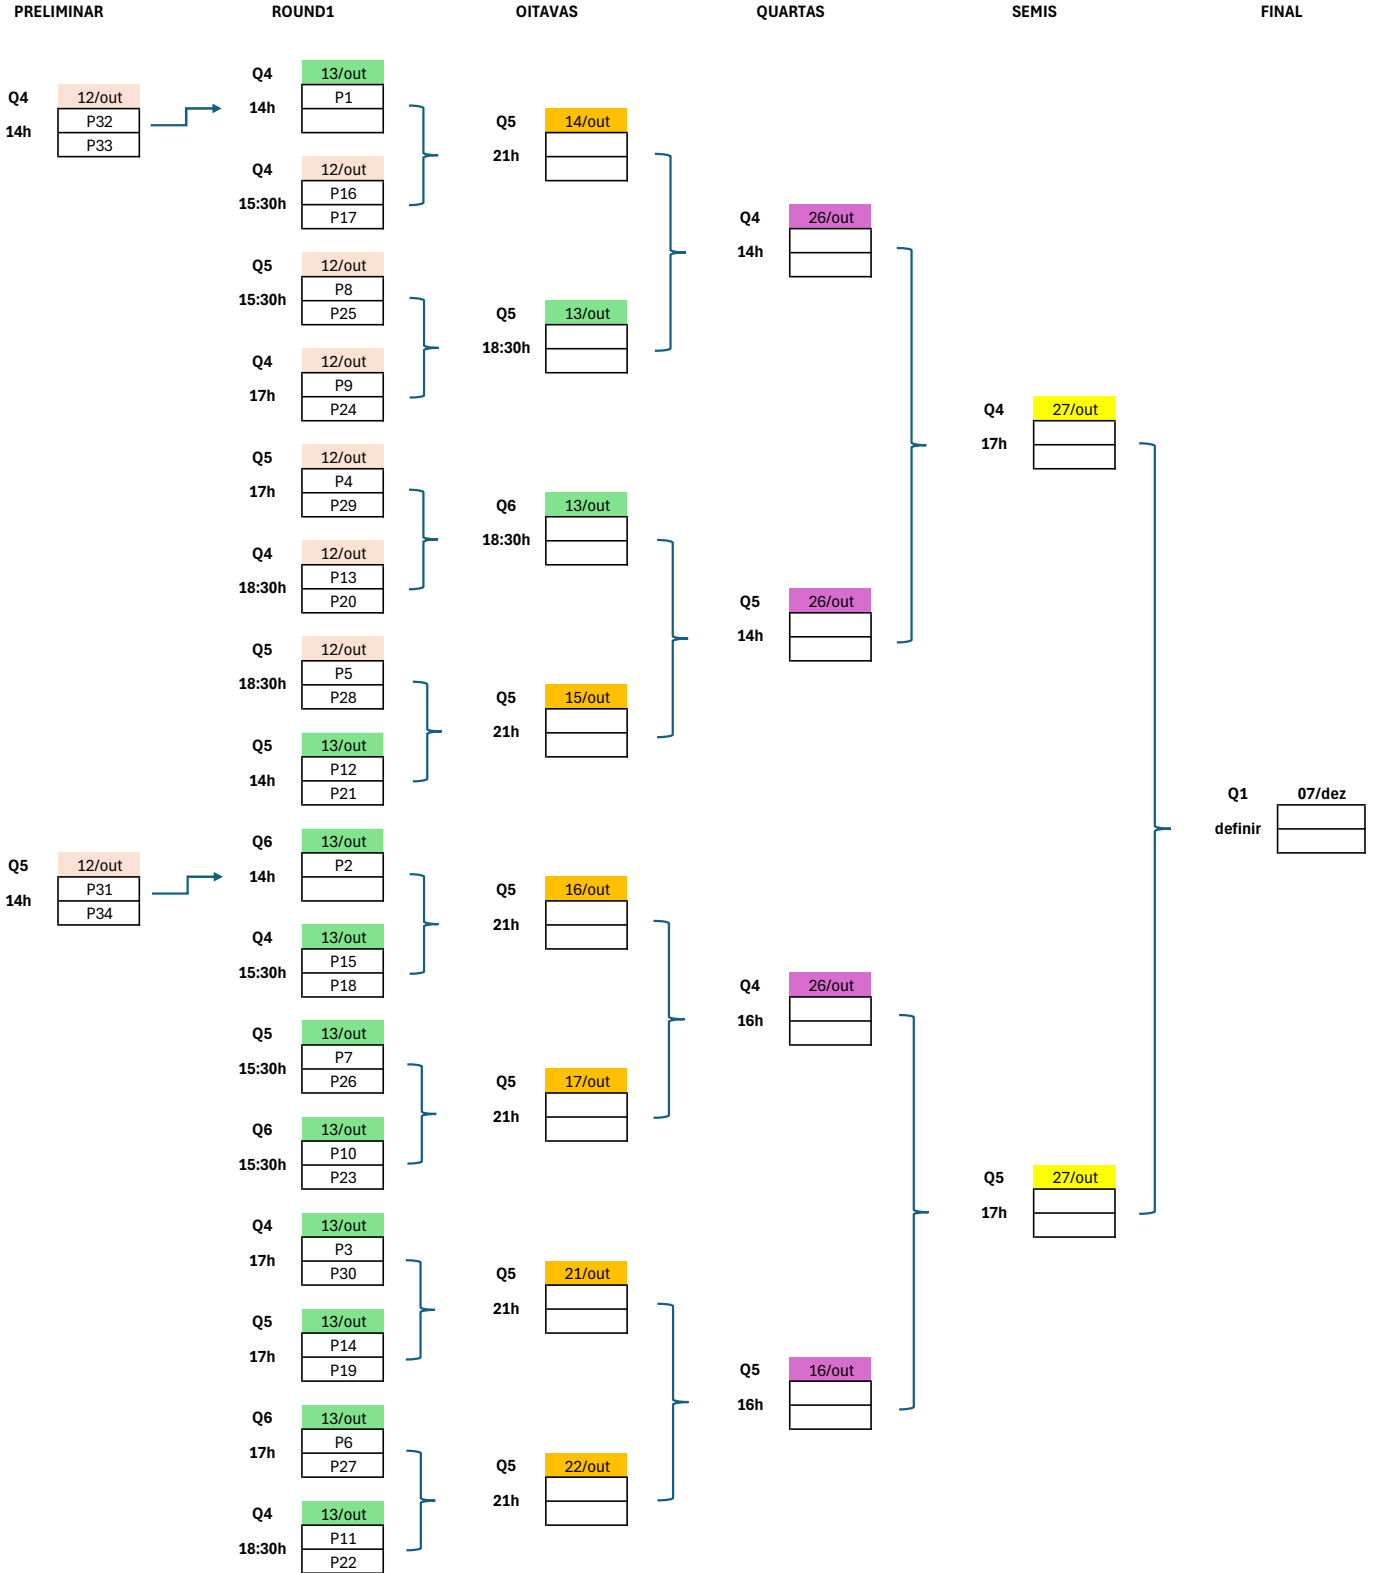

CHAVE BASE 3ª CLASSE - ATÉ 34 JOGADORES

CHAVE BASE 2ª CLASSE - ATÉ 34 JOGADORES

CHAVE BASE 1ª CLASSE - ATÉ 34 JOGADORES